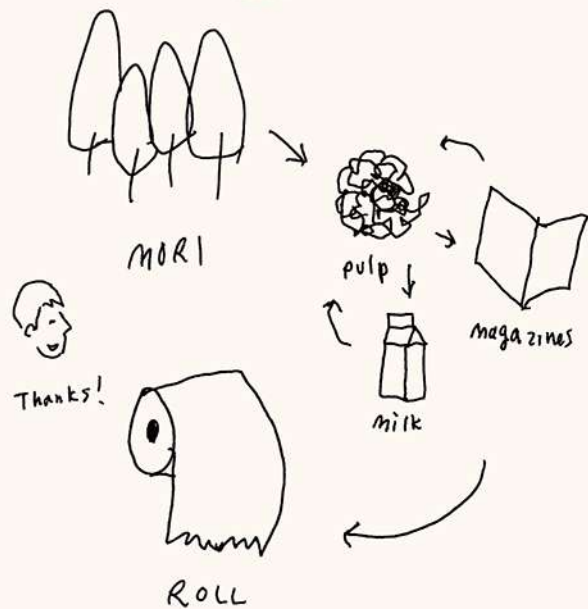

# MORI no ROLL

モリノロール

ある日僕はトイレの便座の上で考えた。このトイレットペーパーがどこから来たんだろうってことを。トイレットペーパーになる前は雑誌や牛乳パックだったわけで、もとをただせば一本の樹にいきつく。「オマエ、森から来たのか！」ひとりつぶやいた僕のことなどおかまいなしに、今日もトイレットペーパーはなにげなくある。

One day, I was sitting on the toilet and asked myself, "Where does toilet paper come from?". It must be made from old magazines or maybe milk containers, which means that it must have been a tree at some point, I thought. 'Oh, you came from the woods originally!', I said to myself. It was quietly sitting on the shelf, as usual, while I was so impressed about this realization.

## モリノロール | 1ロール

商品コード 2368

- 材質：再生紙 100%
- 規格：114mm (幅) × 30m 2枚重ね
- ロールカラー：白
- 入数：1 ケース 100 個入
- 段ケース寸法：515 × 515 × 高さ 480mm

## モリノロール | 2ロールパック

商品コード 2369

- JANコード：4976956117191
- 材質：再生紙 100%
- 規格：114mm (幅) × 30m 2枚重ね
- ロールカラー：白
- 入数：1 ケース 50 パック入
- 段ケース寸法：510 × 410 × 高さ 600mm

縦2ロールパックも承ります  
ポリ袋は透明無地となります